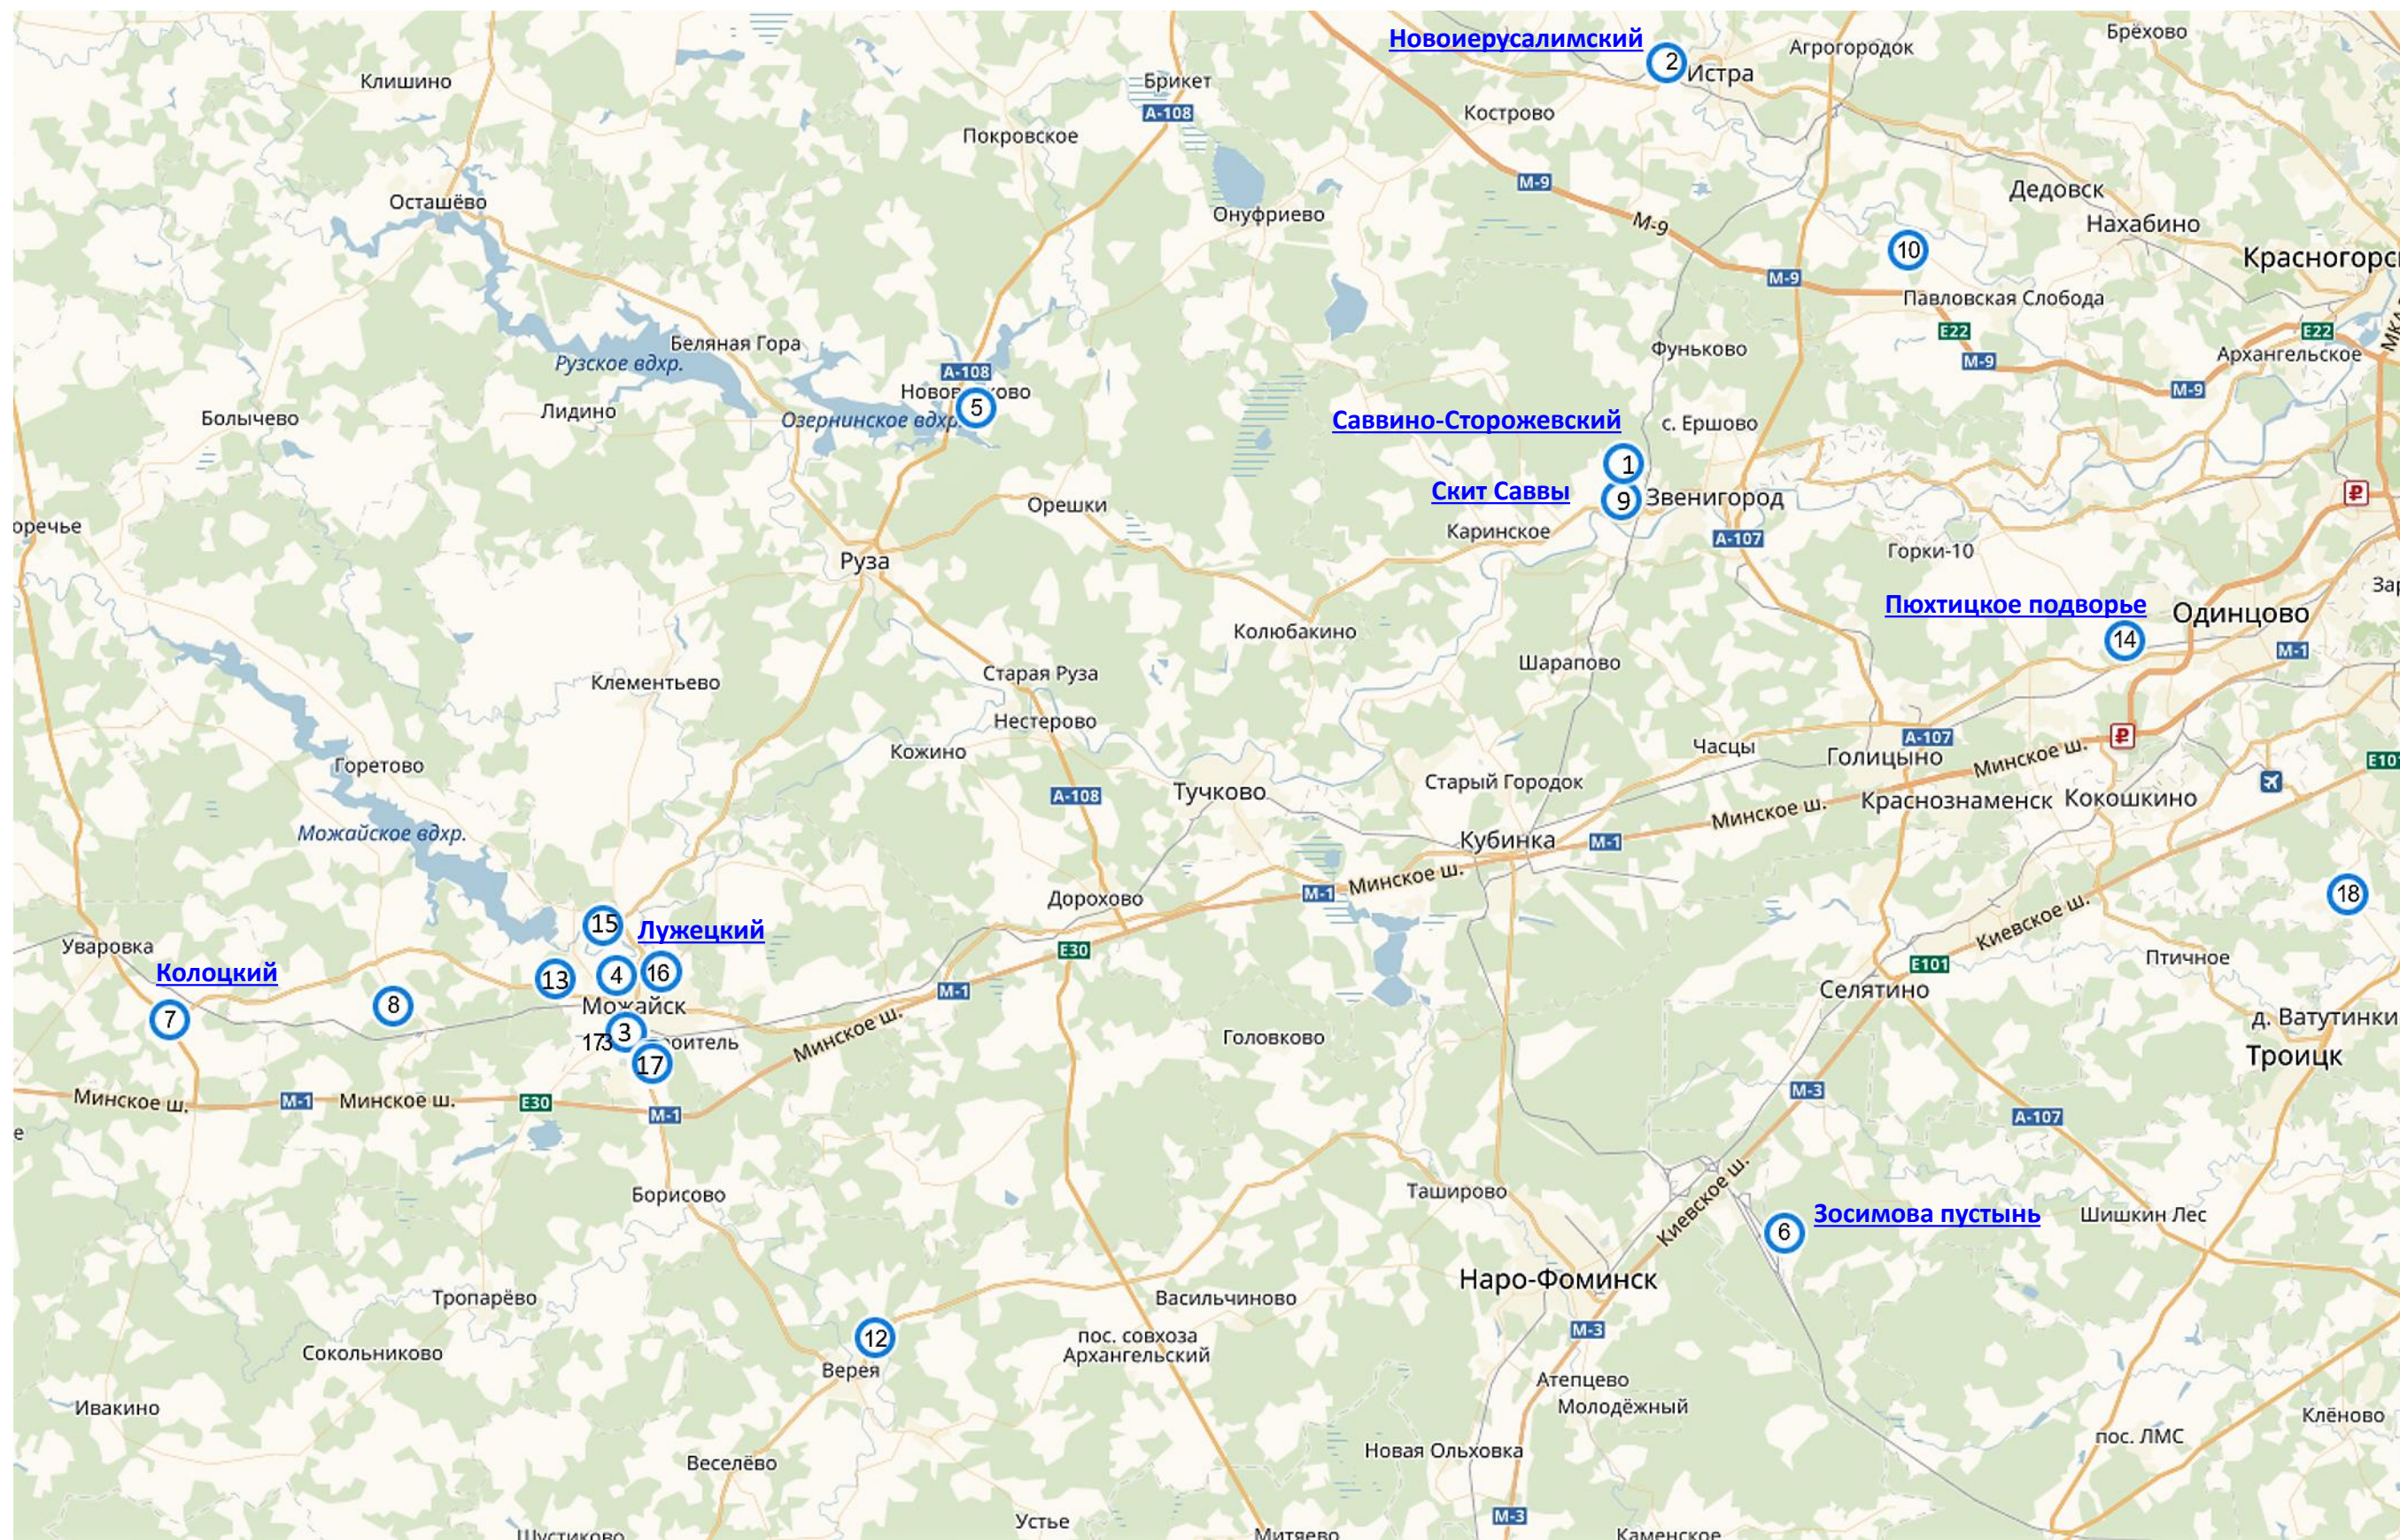

Монастыри Западного Подмосковья

Интерактивная карта – нажимайте на подчеркнутые названия синим шрифтом и перейдете по ссылке на подробную статью